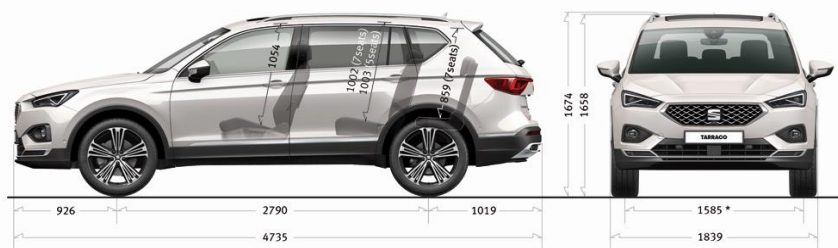

Záruka/garancia

Automaticky Vám prinášame 2 - ročnú záruku vo Vašom novom vozidle značky SEAT, ktorá poskytuje plné krytie na území Európskej únie bez obmedzenia kilometrov. Ako bonus sme pre Vás pripravili aj dodatočnú 4 - ročnú garanciu až do výšky 150.000 najazdených km. Veľkou zákazníckou výhodou je aj prenesenie 6 - ročnej garancie na ďalšieho majiteľa v prípade predaja vozidla.

12 rokov záruka na prehrdzavenie z vnútra

Chceme, aby ste si automobil SEAT užívali čo možno najdlhšie. Preto okrem 3-ročnej záruky na lak poskytujeme 12-ročnú záruku proti prehrdzaveniu z vnútra. Modely značky SEAT majú plne-pozinkovanú karosériu čo ich činí odolnými voči všetkému, čo na vás prírodné živly môžu zoslať.

SEAT Finance

Značkové financovanie pripravené špeciálne pre automobily značky SEAT. Naše vozidlá poznáme najlepšie, a preto vám pri ich financovaní dokážeme pripraviť tie najlepšie podmienky. Financovanie vozidiel značky SEAT je možné prostredníctvom úveru alebo lízingu.

Pre bližšie informácie a podmienky kontaktujte vášho predajcu SEAT alebo navštívte <http://www.seatfinance.sk>.

Upozornenie:

Ponuka financovania závisí od výberu konkrétneho modelu. Pre bližšie informácie kontaktujte predajcu značky SEAT.

Všetky uvedené ceny v tomto dokumente sú nezáväzne odporúčané ceny v EUR a zahŕňajú 20% DPH. Importér si vyhradzuje právo zmeny cien bez upozornenia.

Prípadné bonusy nie je možné vyplatiť v hotovosti a vzťahujú sa len na kúpu nového vozidla.

Uvedené výbavy zodpovedajú aktuálnemu modelovému roku.

Skôr vyrobené vozidlá sa môžu líšiť. Importér si vyhradzuje právo zmeny výbav bez predchádzajúceho upozornenia.