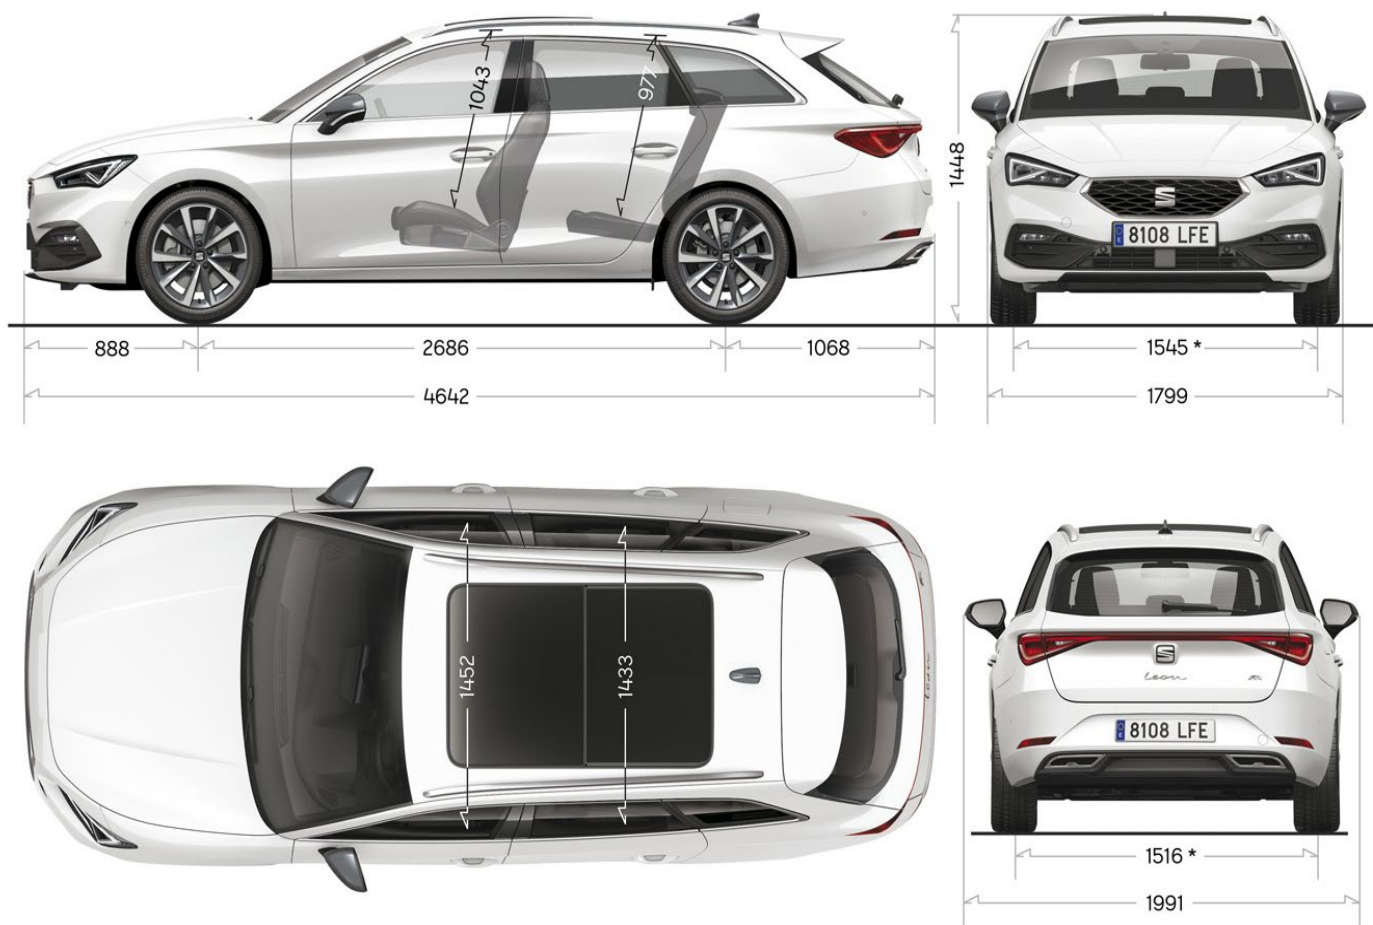

ROZMERY SEAT LEON SPORTSTOURER

* Model with 195/65 R15 ET45

* Limitovaná ponuka BONUS 75 ROKOV SEAT platí pre modely z akciového cenníka Family/Max/Black. Na uplatnenie nároku na jednotlivé benefity je potrebné objednať príslušnú výbavu: predĺžená záruka s kódom YW9, plný kufr paliva = alikvótna finančná čiastka vo forme zľavy na vozidlo zodpovedajúca hodnote paliva vypočítanej z priemeru základných objemov batožinového priestoru verzie hatchback a kombi v litroch x referenčná cena paliva benzín natural 95 podľa údajov Štatistického úradu Slovenskej republiky z 22. týždňa 2025 vo výške 1,505 €/liter s kódom \$AK, balík výbavy Style Family / FR Max s kódmi P25 / P27, servis gratis na 4 roky/80 000 km (platí podmienka, ktorá nastane skôr) - servisné prehliadky predpísané výrobcom vrátane dielov a práce s kódom \$S8, (bližšie informácie o možnostiach benefitov u autorizovaných predajcov).