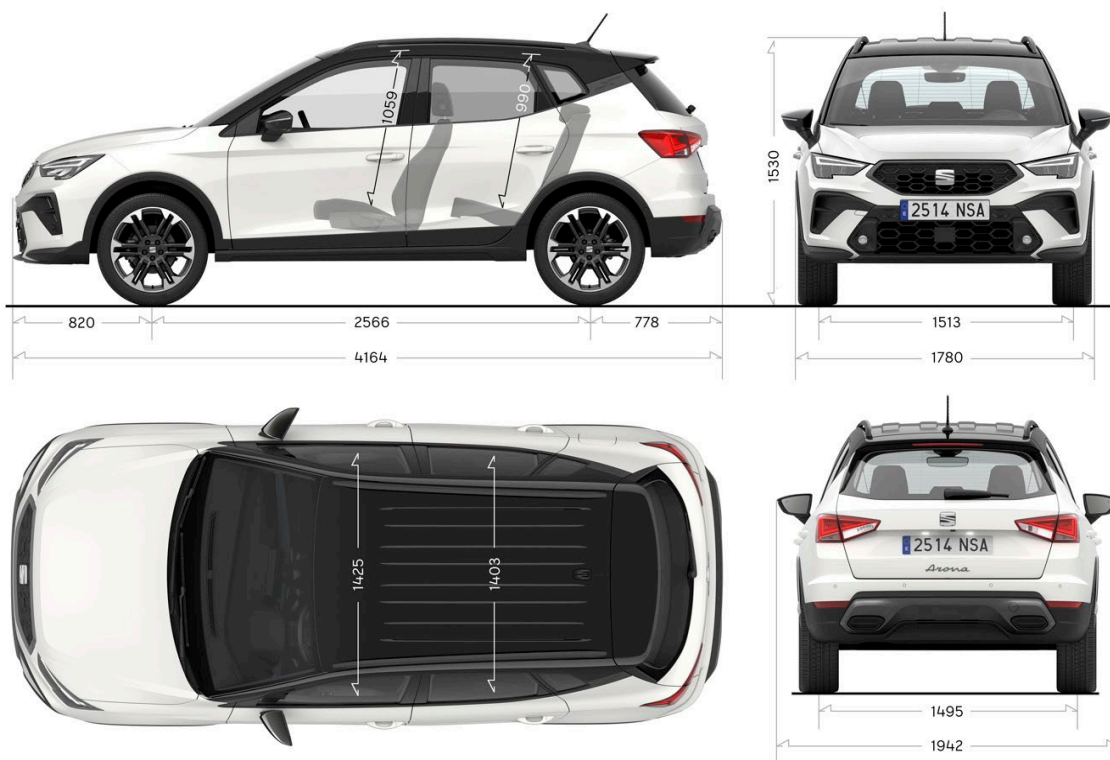

Rozmery

* Údaje sa môžu odlišovať v závislosti od rozmerov pneumatík, od prevedenia a výbavy

SEAT Služby

Záruka/garancia

Automaticky Vám prinášame 2 - ročnú záruku vo Vašom novom vozidle značky SEAT, ktorá poskytuje plné krytie na území Európskej únie bez obmedzenia kilometrov.

12 rokov záruka na prehrdzavenie z vnútra

Chceme, aby ste si automobil SEAT užívali čo možno najdlhšie. Preto okrem 3-ročnej záruky na lak poskytujeme 12-ročnú záruku proti prehrdzaveniu z vnútra. Modely značky SEAT majú plne-pozinkovanú karosériu čo ich činí odolnými voči všetkému, čo na vás prírodné živly môžu zoslať.

SEAT Finance

Značkové financovanie pripravené špeciálne pre automobily značky SEAT. Naše vozidlá poznáme najlepšie, a preto vám pri ich financovaní dokážeme pripraviť tie najlepšie podmienky. Financovanie vozidiel značky SEAT je možné prostredníctvom úveru alebo lízingu.

Pre bližšie informácie a podmienky kontaktujte vášho predajcu SEAT.

Upozornenie:

Ponuka financovania závisí od výberu konkrétneho modelu. Pre bližšie informácie kontaktujte predajcu značky SEAT.

Všetky vyššie uvedené ceny/zľavy sú len odporúčané ceny/zľavy (v EURO s DPH) pre zákazníka a majú len informatívny a nezáväzný charakter.

Prípadné bonusy nie je možné vyplatiť v hotovosti a vzťahujú sa len na kúpu nového vozidla.

Uvedené výbavy zodpovedajú aktuálnemu modelovému roku.

Skôr vyrobené vozidlá sa môžu líšiť. Importér si vyhradzuje právo zmeny cien a výbav bez predchádzajúceho upozornenia.

¹ Uvedená cenníková cena je odporúčaná nezáväzná maloobchodná cena. Všetky uvedené ceny sú v EURO a obsahujú DPH 23%.

² Akciová cena modelov Family/Max zahŕňa model a výbavy navyše obsiahnuté v balíku výbav akciových modeloch. Jednotlivé prvky balíka výbav sú rozpísané na príslušnej stránke v cenníku. Ponuka platí iba u zúčastnených SEAT autorizovaných obchodníkov. Všetky uvedené ceny / zľavy sú odporúčané maloobchodné ceny / zľavy v EURO a obsahujú DPH a majú len informatívny a nezáväzný charakter. Celková cena obsahuje základ ceny a príslušnú sadzbu DPH platnú v deň vzniku daňovej povinnosti. Podrobnosti o ponuke modelov, ich konečných cenách / zľavách, špecifikáciách, dostupnosti, dodacích podmienkach a uvedených doplnkových službách vám poskytne váš autorizovaný obchodník SEAT.

³ Finančný bonus Porsche Finance vo výške 1.300 € s DPH je podmienený uzatvorením zmluvy o financovaní vozidla prostredníctvom produktu SEAT Úver s finančným bonusom v spolupráci so spoločnosťou Porsche Finance Slovakia s. r. o., Bratislava. V prípade nezrealizovania financovania bude cena vozidla navýšená o uvedený bonus. Bonus nie je vyplácaný v hotovosti a nie je možné ho kombinovať s inými akciami, s výnimkou Family, Max, Black alebo pokiaľ nie je výslovne uvedené inak. Viac informácií o možnostiach financovania na stránke: <https://www.porsche-finance.sk/aktualne-ponuky/?brand=seat>