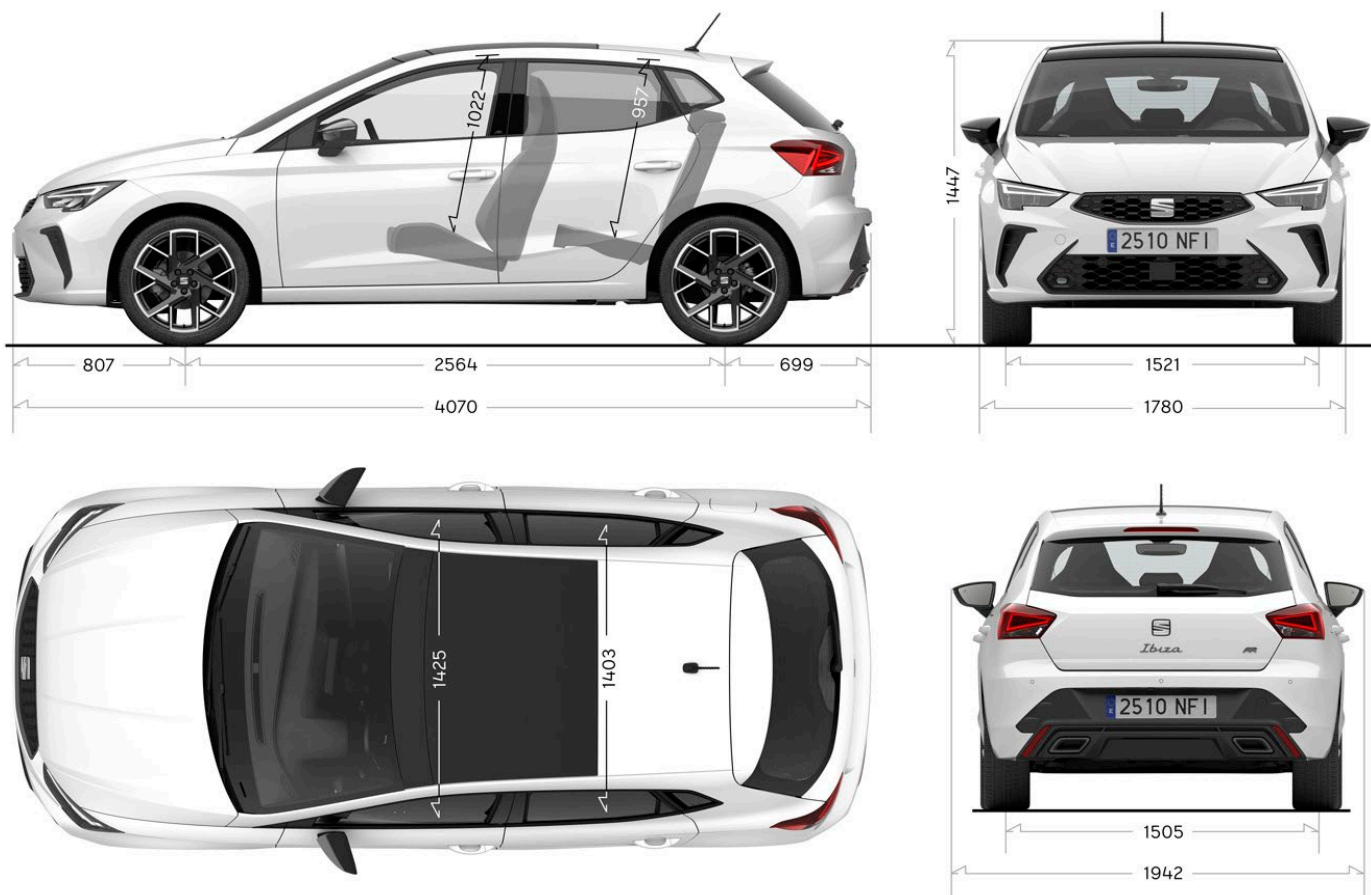

Sériová výbava SEAT Ibiza	Služby bezpečnosť/ochrana (Safety) predplatené na 10 rokov pomoc pri poruche naplánovanie termínu servisu aktualizácia systému osobné nastavenia aktívacia a deaktivácia funkcií vymazanie užívateľa/reset Služby ovládania/prístupu na diaľku (Remote access) predplatené na 1 rok údaje o jazde informácie o stave vozidla vrátane dverí a svetiel poloha zaparkovaného vozidla signalizácia klaksónom a smerovkami odomknutie a uzamknutie vozidla
S navigáciou (ZN1)	Služby poskytované s navigáciou PLUS (R3C+R3D) Online infotainment+ Infotainment apps predplatené na 10 rokov: aktualizácia máp online informácie o doprave informácie o parkovaní informácie o tankovacích staniách hlasové ovládanie pre navigáciu a médiá⁵ internetové rádio, aplikácie na streamovanie⁶

⁵ hlasové pokyny a ovládanie dostupné iba vo vybraných jazykoch (napr. čeština, angličtina, nemčina, ...)

⁶ využívanie niektorých aplikácií z ponuky infotainment apps vyžaduje zakúpenie dátových balíčkov

Rozmery