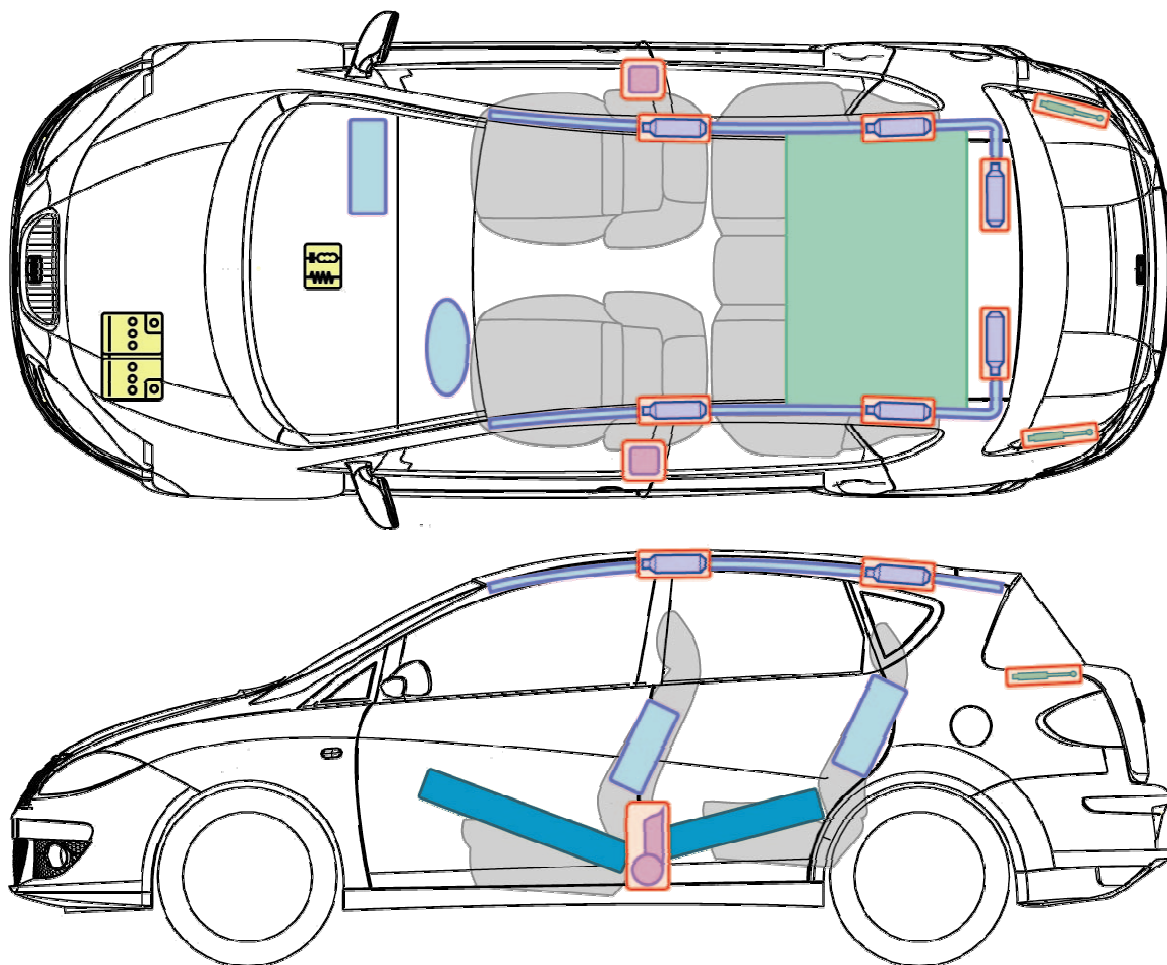

Toledo

(2005-2009)

T

Toledo

Legenda

 Airbag	 Výstuha karosérie	 Riadiaca jednotka
 Generátor plynu	 Priečna stabilizačná tyč	 Akumulátor
 Napínač bezpečnostného pásu	 Plynová podpera	 Palivová nádrž