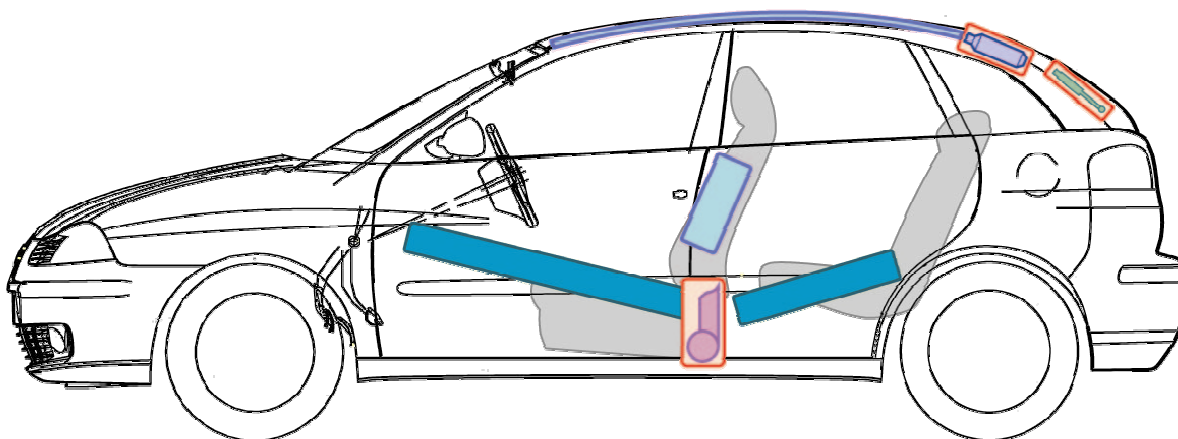

Ibiza

(5 dverová, 2002-2009)

Legenda

	Airbag		Výstuha karosérie		Riadiaca jednotka
	Generátor plynu		Priečna stabilizačná tyč		Akumulátor
	Napínač bezpečnostného pásu		Plynová podpera		Palivová nádrž

Ibiza (5 Dverová)