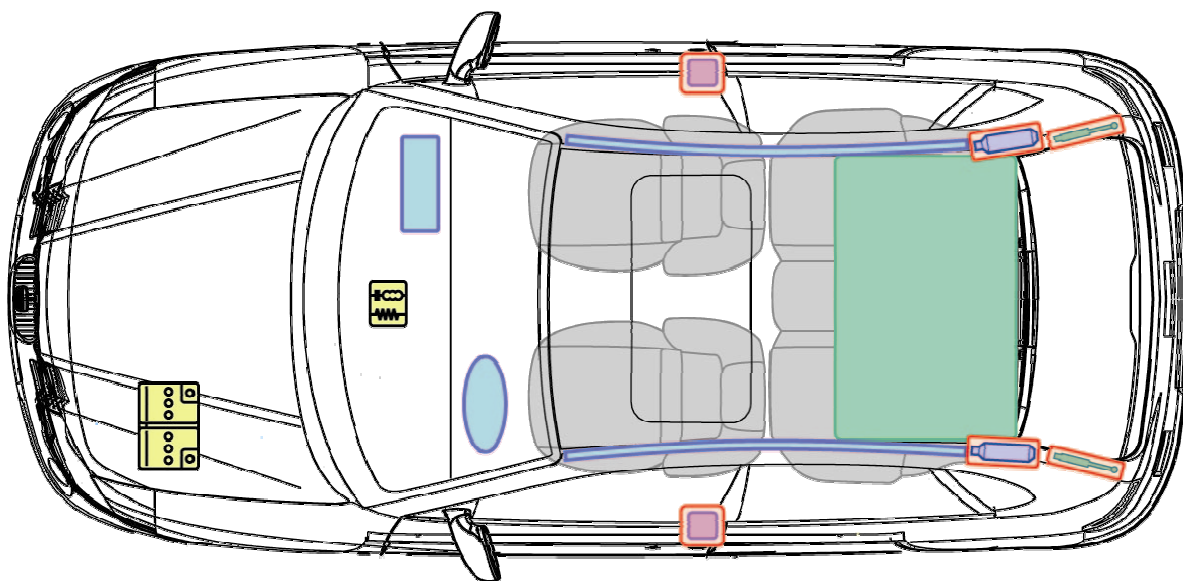

Ibiza

(5 dverová, 2002-2009)

Legenda

	Airbag		Výstuha karosérie		Riadiaca jednotka
	Generátor plynu		Priečna stabilizačná tyč		Akumulátor
	Napínač bezpečnostného pásu		Plynová podpera		Palivová nádrž

Ibiza (5 Dverová)