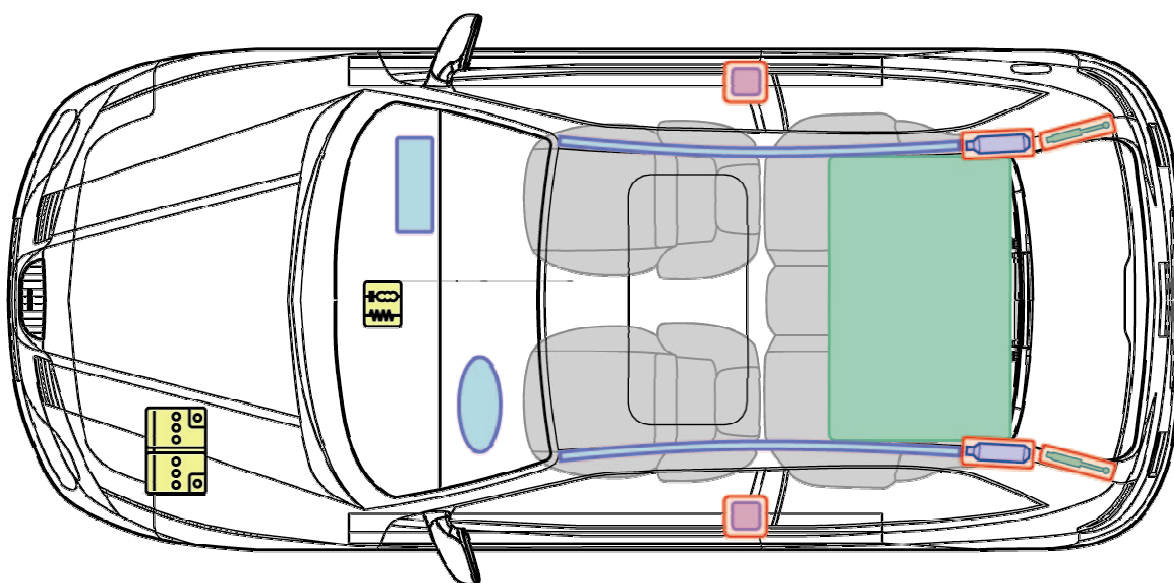

Ibiza

(3 dverová, 2002-2009)

Legendu

	Airbag		Výstuha karosérie		Riadiaca jednotka
	Generátor plynu		Priečna stabilizačná tyč		Akumulátor
	Napínač bezpečnostného pásu		Plynová podpera		Palivová nádrž

Ibiza (3.8j Yfcj 1/4