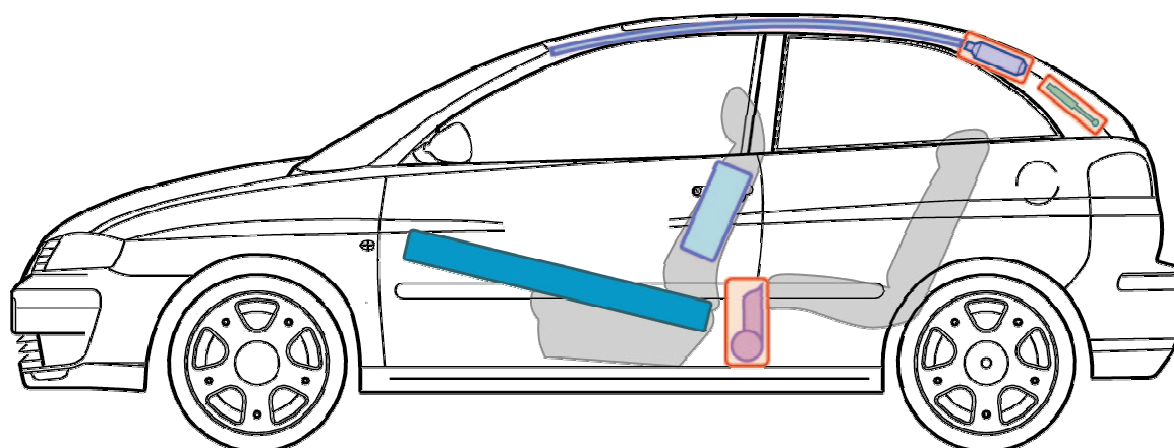

Ibiza

(3 dverová, 2002-2009)

Legendu

	Airbag		Výstuha karosérie		Riadiaca jednotka
	Generátor plynu		Priečna stabilizačná tyč		Akumulátor
	Napínač bezpečnostného pásu		Plynová podpera		Palivová nádrž

Ibiza (3.8j Yfcj 1/4