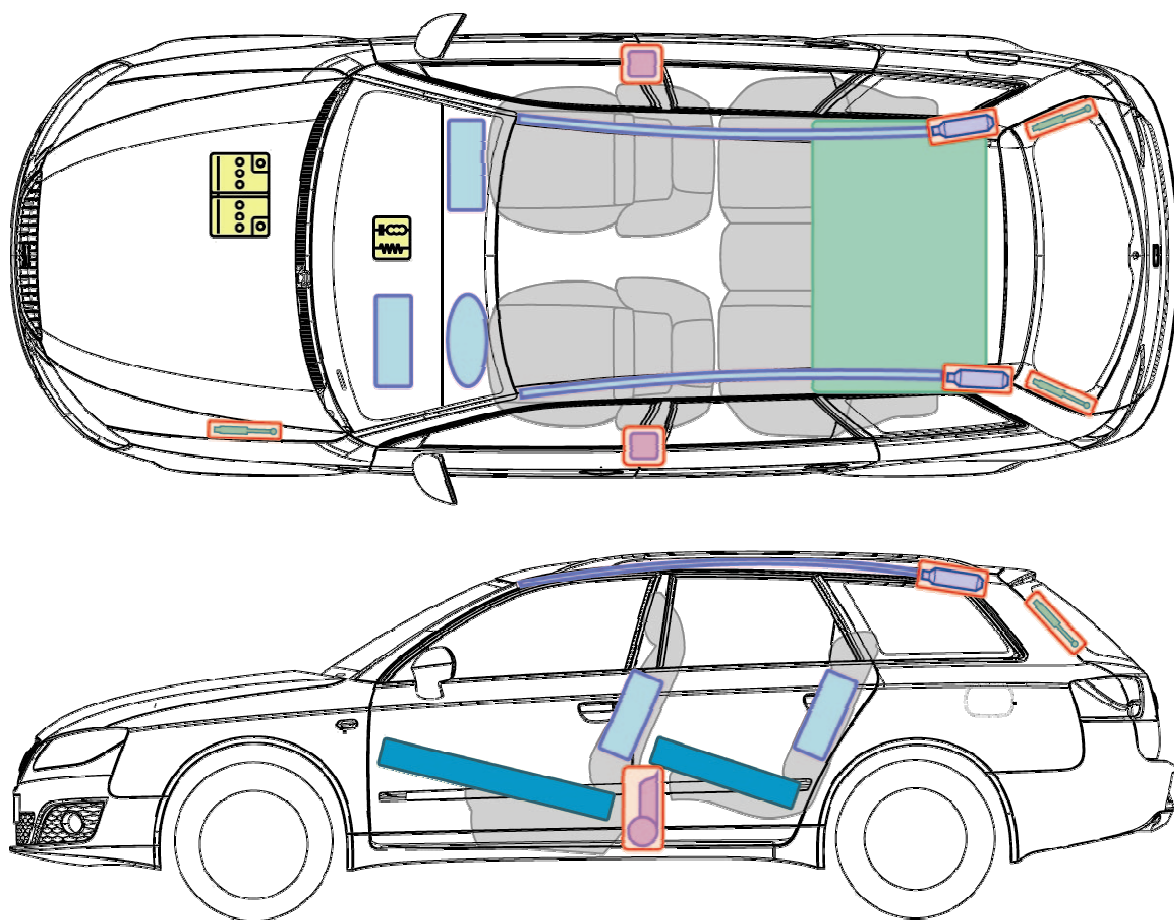

Exeo ST, (od roku 2010)

SEAT

Exeo ST

Legenda

	Airbag		Výstuha karosérie		Riadiaca jednotka
	Generátor plynu		Priečna stabilizačná tyč		Akumulátor
	Napínač bezpečnostného pásu		Plynová podpera		Palivová nádrž