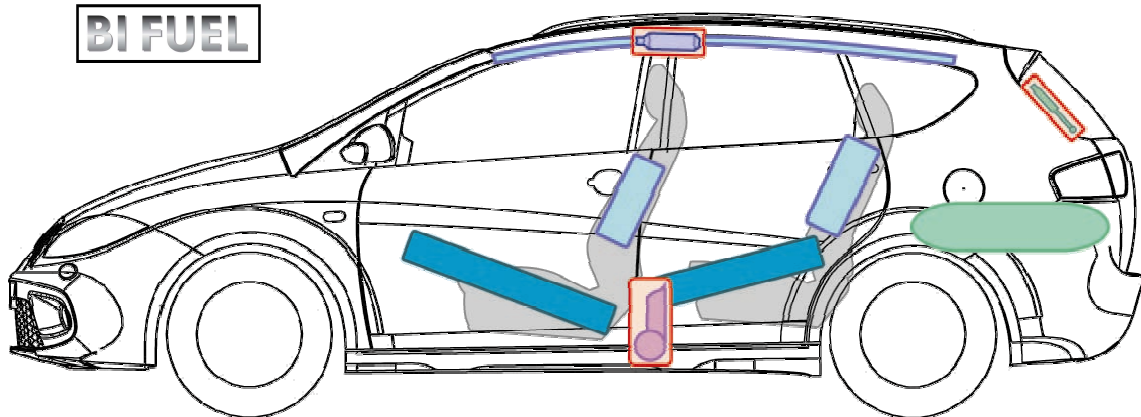

Altea XL

(BiFuel, od roku 2009)

BI FUEL

A

Legenda

 Airbag	 Výstuha karosérie	 Riadiaca jednotka
 Generátor plynu	 Priečna stabilizačná tyč	 Akumulátor
 Napínač bezpečnostného pásu	 Plynová podpera	 Palivová nádrž
 Plynová nádrž	 Bezpečnostný ventil	