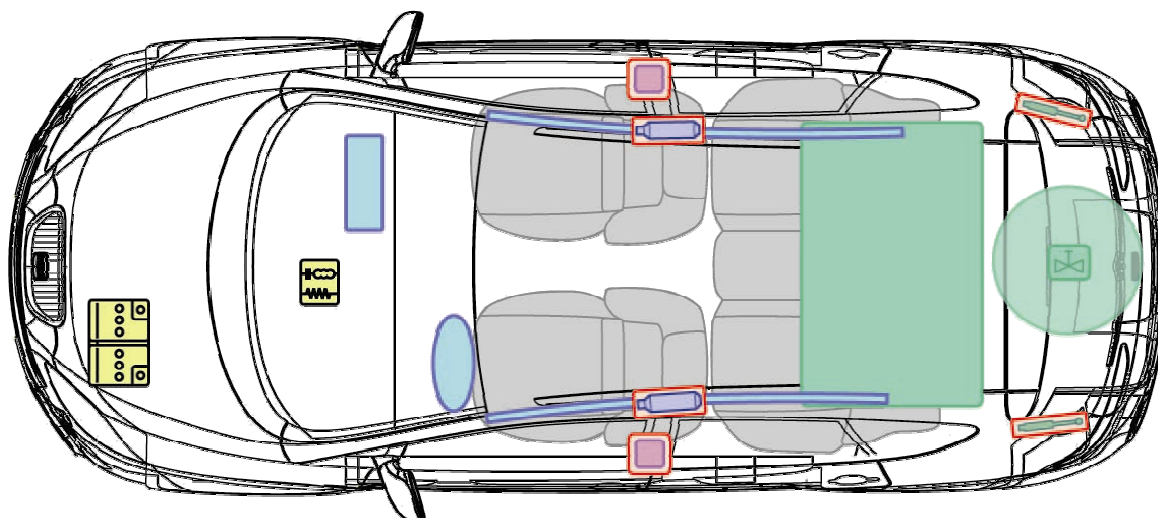

Altea XL

(BiFuel, od roku 2009)

BI FUEL

A

Legenda

 Airbag	 Výstuha karosérie	 Riadiaca jednotka
 Generátor plynu	 Priečna stabilizačná tyč	 Akumulátor
 Napínač bezpečnostného pásu	 Plynová podpera	 Palivová nádrž
 Plynová nádrž	 Bezpečnostný ventil	